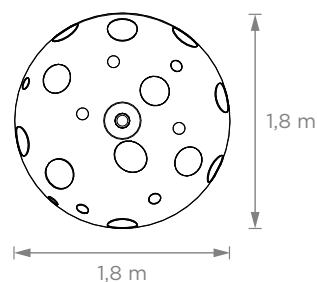

Hongo Acuático

Hongo Acuático tipo Amanita, para parques acuáticos, hoteles, campings, etc. Genera cascada por rebalse y lluvia en un perímetro circular.

Para todas las edades, se puede utilizar por unidad o en conjunto.

Hongo Acuático • Art. 8025

1 a 65 años

Medidas (2,6 m x 1,8 m x 1,8 m)

Capacidad 4 personas