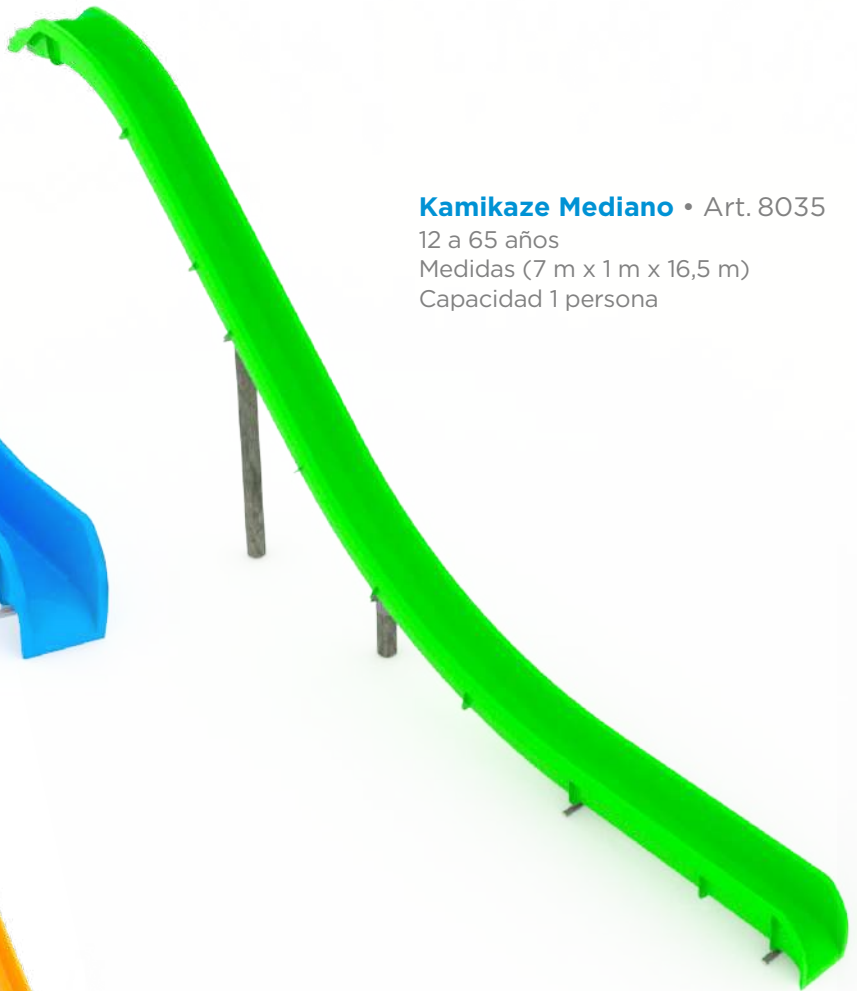

Kamikaze Mediano • Art. 8035
12 a 65 años
Medidas (7 m x 1 m x 16,5 m)
Capacidad 1 persona