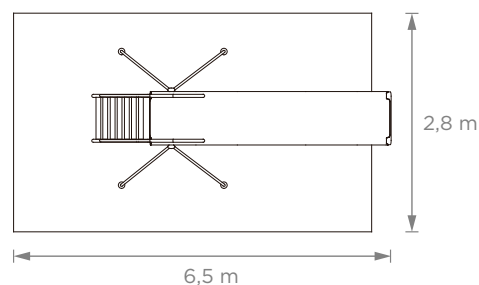

### Tobogán RT 5 • Art. 8020

5 a 65 años

Medidas (2,8 m x 2,4 m x 5 m)

Capacidad 1 persona

Las vistas superiores corresponden a las plataformas de hormigón.