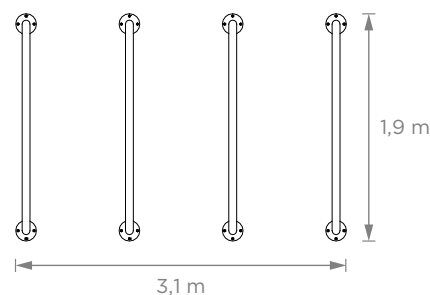

## Túnel Aspersor

Túnel Aspersor, para parques acuáticos, hoteles, campings, etc.

Genera lluvia en un perímetro circular.

**Túnel Aspersor** • Art. 8028

1 a 65 años

Medidas (2 m x 1,9 m x 3,1 m)

Capacidad 4 personas