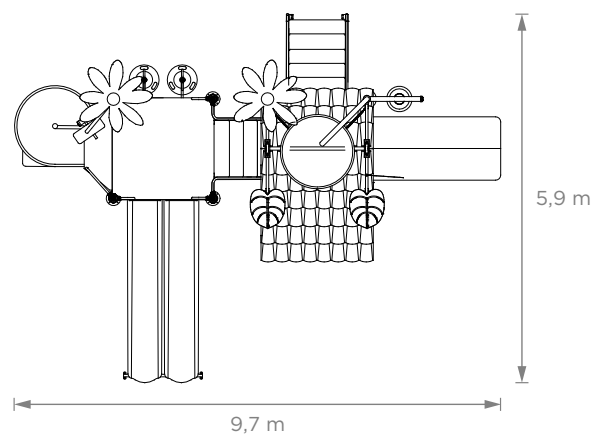

## Mangrullo Temático

Mangrullo Acuático Temático para piletas no menor a 30 cm de profundidad, ideales para hoteles, camping, parques acuáticos y más!

### Mangrullo Temático • Art. 8304

3 a 12 años

Medidas (5,9 m x 5,9 m x 9,7 m)

Capacidad 12 personas

## Mangrullo Islote

Mangrullo Acuático Islote para piletas no mayor a 30 cm de profundidad, ideales para Hoteles, Camping, Parques Acuáticos.

**Mangrullo Islote** • Art. 8306

3 a 12 años

Medidas (5,9 m x 3,7 m x 5,3 m)