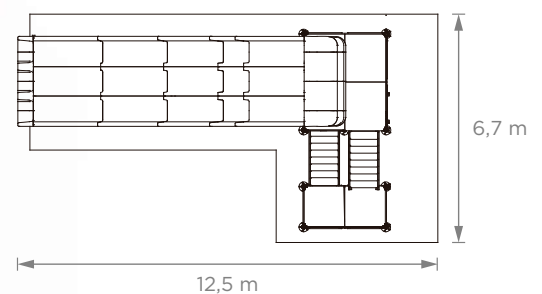

### Tobogán Mini Racer • Art. 8026

8 a 65 años

Medidas (7 m x 6,5 m x 12,2 m)

Capacidad 3 personas

Las vistas superiores corresponden a las plataformas de hormigón.