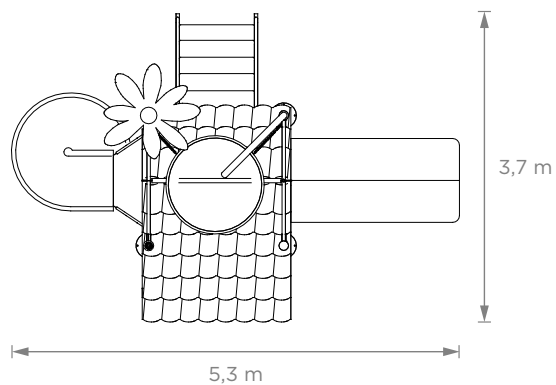

Mangrullo Islote

Mangrullo Acuático Islote para piletas no mayor a 30 cm de profundidad, ideales para Hoteles, Camping, Parques Acuáticos.

Mangrullo Islote • Art. 8306

3 a 12 años

Medidas (5,9 m x 3,7 m x 5,3 m)

Capacidad 6 personas