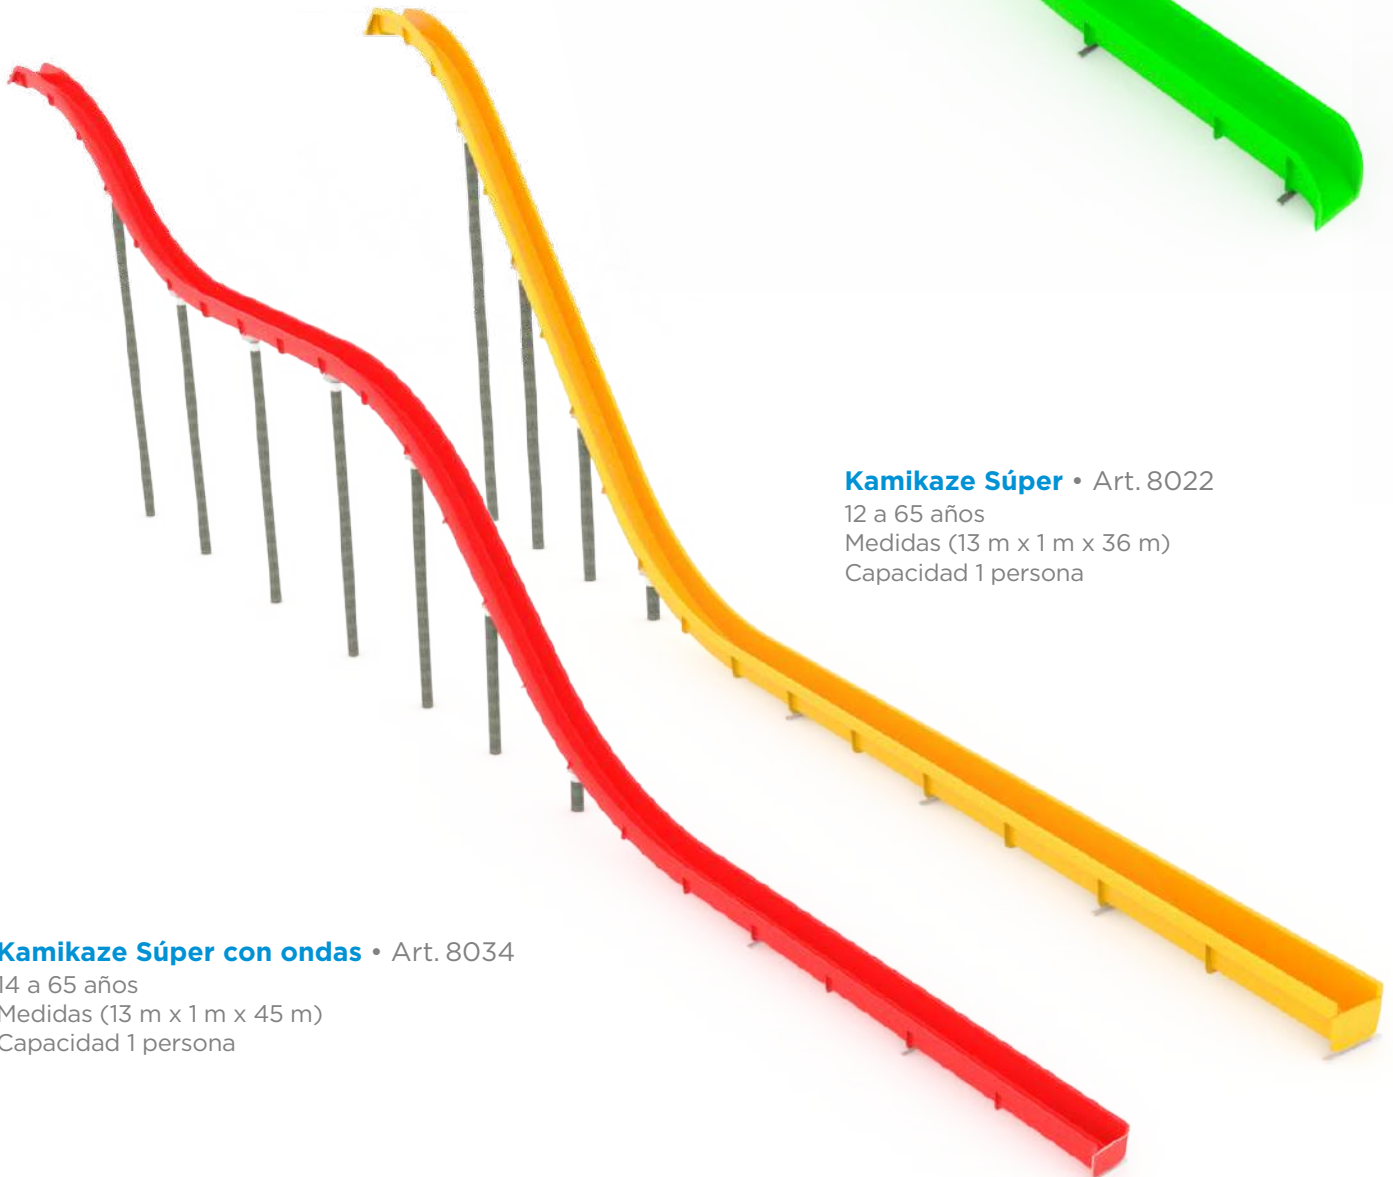

Kamikaze Súper • Art. 8022
12 a 65 años
Medidas (13 m x 1 m x 36 m)
Capacidad 1 persona

Kamikaze Súper con ondas • Art. 8034
14 a 65 años
Medidas (13 m x 1 m x 45 m)
Capacidad 1 persona