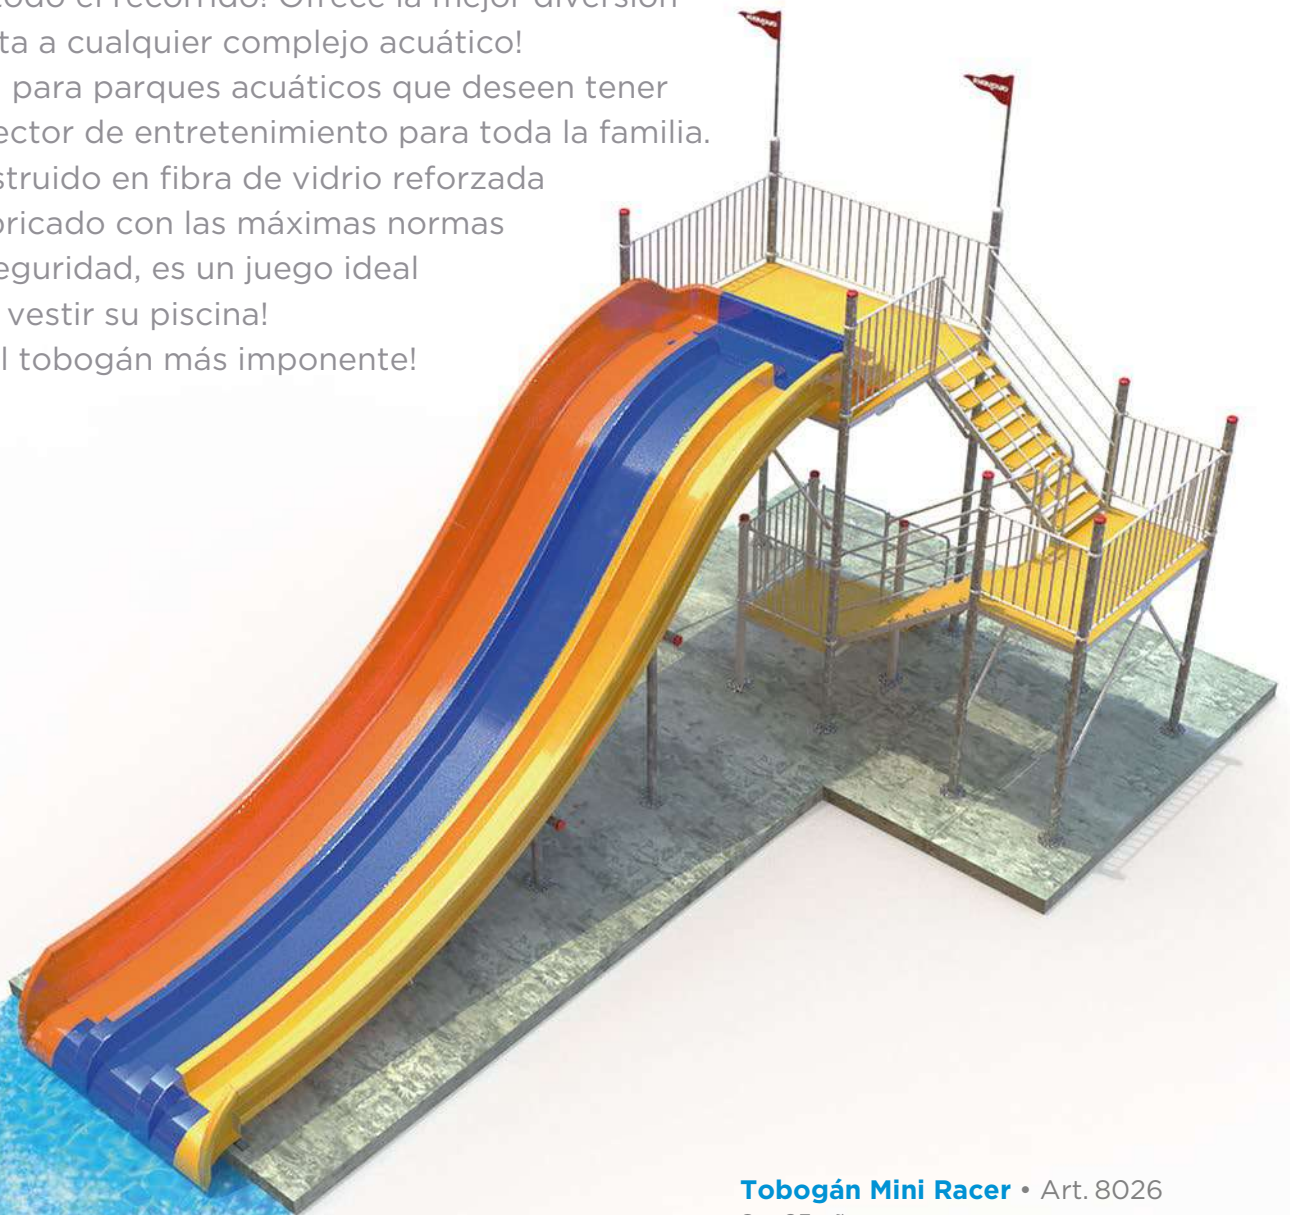

### Tobogán RT 5 • Art. 8020

5 a 65 años

Medidas (2,8 m x 2,4 m x 5 m)

Capacidad 1 persona

Las vistas superiores corresponden a las plataformas de hormigón.

## Tobogán Mini Racer

Es el tobogán más ancho, TRES METROS, los niños o grandes pueden deslizarse por todo el recorrido! Ofrece la mejor diversión y vista a cualquier complejo acuático! Ideal para parques acuáticos que deseen tener un sector de entretenimiento para toda la familia. Construido en fibra de vidrio reforzada y fabricado con las máximas normas de seguridad, es un juego ideal para vestir su piscina! ¡Es el tobogán más imponente!