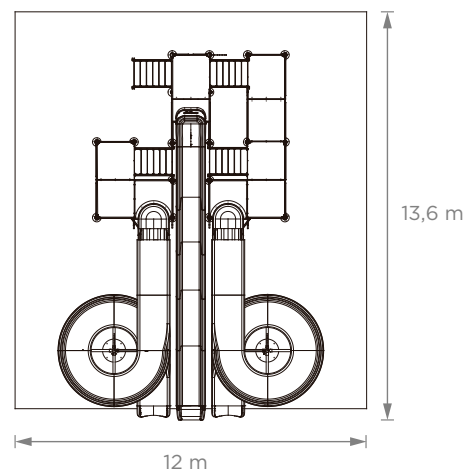

Torre Triple Acuática • Art. 8015

8 a 65 años

Medidas (7,5 m x 9,5 m x 11,5 m)

Capacidad 3 personas

Las vistas superiores corresponden a las plataformas de hormigón.