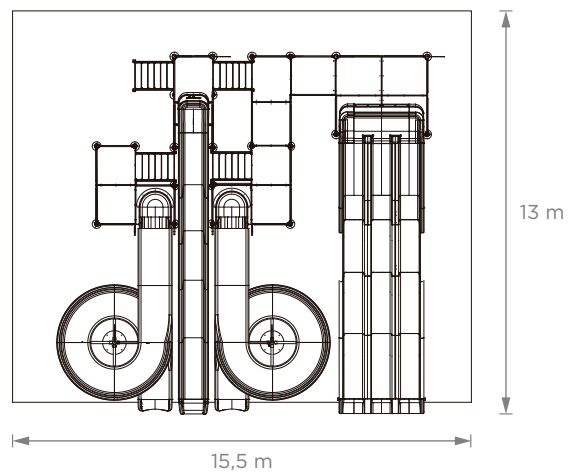

**Torre Acuática Séxtuple** • Art. 8027

8 a 65 años

Medidas (7,5 m x 12,6 m x 12,1 m)

Capacidad 6 personas

Las vistas superiores corresponden a las plataformas de hormigón.