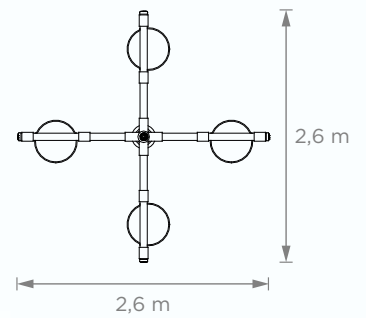

### Baldes Infantiles Cuádruples • Art. 8029

1 a 65 años

Medidas (3 m x 2,6 m x 2,6 m)

Capacidad 4 personas