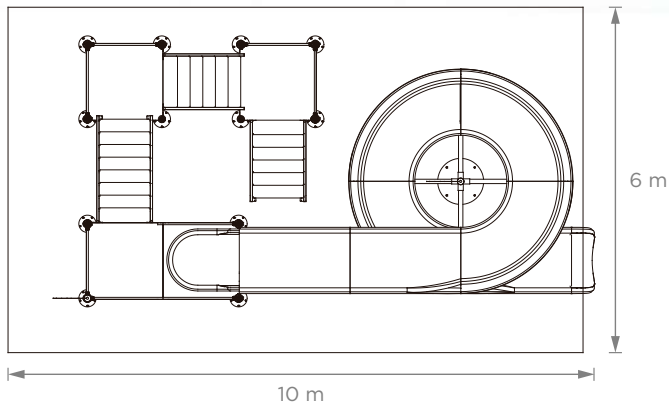

**Tobogán RT 16** • Art. 8010

8 a 65 años

Medidas (6,3 m x 4,7 m x 9 m)

Capacidad 1 persona

Las vistas superiores corresponden a las plataformas de hormigón.