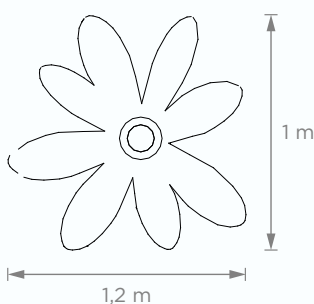

Palmera Aspersora

Palmera Aspersora para piletas de poca profundidad. Ideal para parques acuáticos, hoteles, camping y clubes.

Genera lluvia por aspersion en el sector.